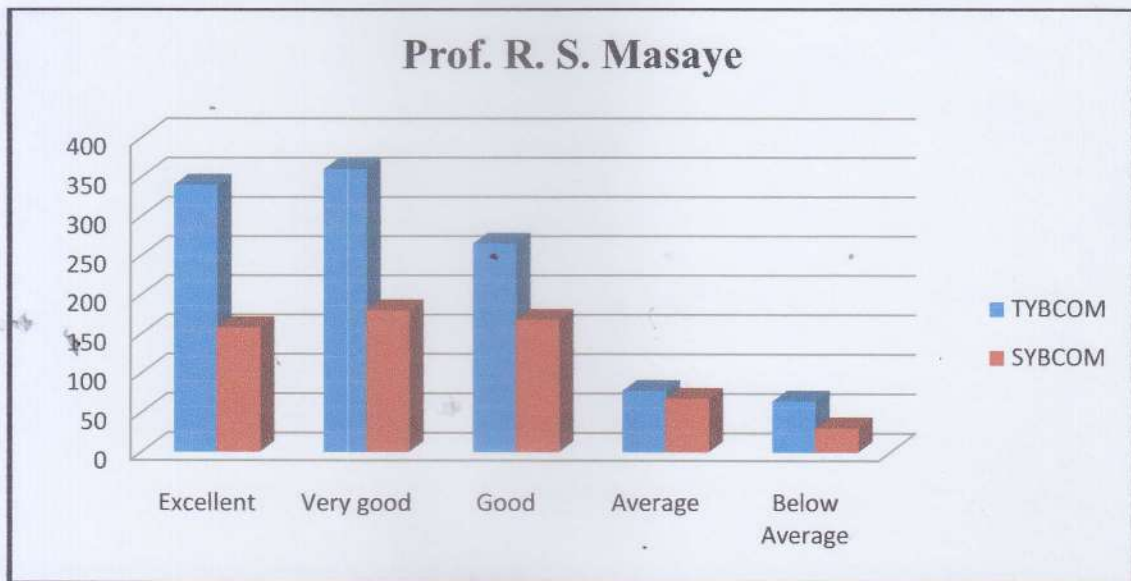

COMMERCE FACULTY GRAPHS

Prof. S. P. Hadke

Prof. A. Kamble

Dr. S. S. Kadam

Prof. P. B. Khude

Prof. P. U. Kadam

[Signature]
Principal
Dr Ambedkar College of
Commerce and Economics
Wadala, Mumbai - 400 031

Accounts Faculty Graphs