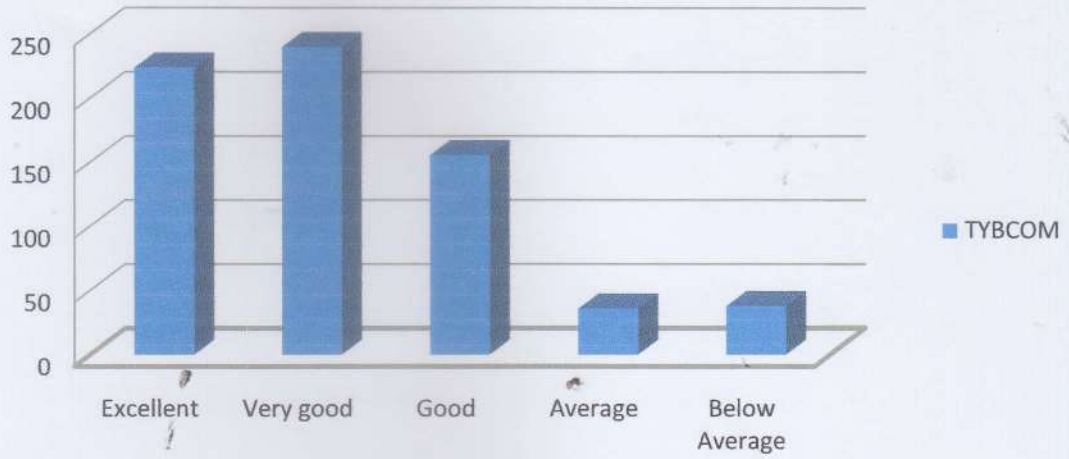

Prof. Sivasankari