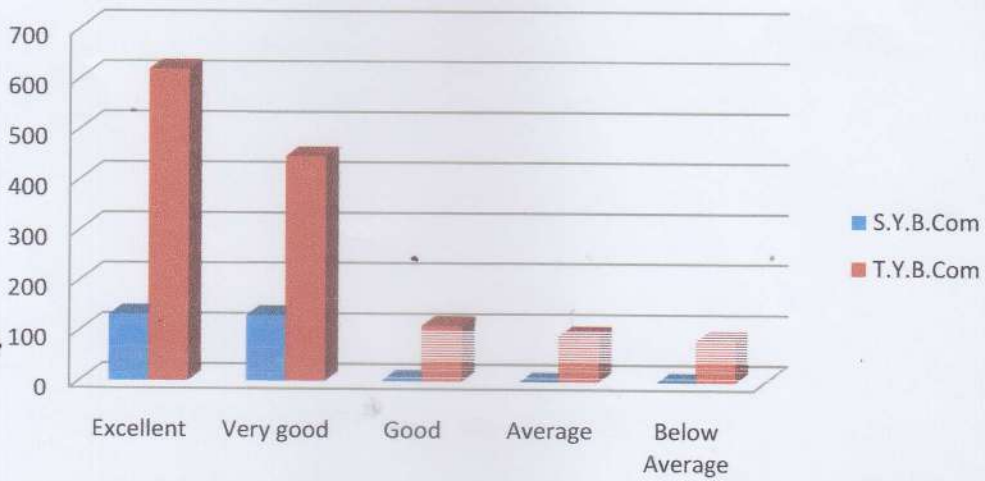

COMMERCE FACULTY GRAPHS

Prof. S. P. Hadke

Prof. A. Kamble

Dr. S. S. Kadam

Prof. P. B. Khude

Prof. P. U. Kadam

[Signature]
Principal
Dr Ambedkar College of
Commerce and Economics
Wadala, Mumbai - 400 031

Accounts Faculty Graphs