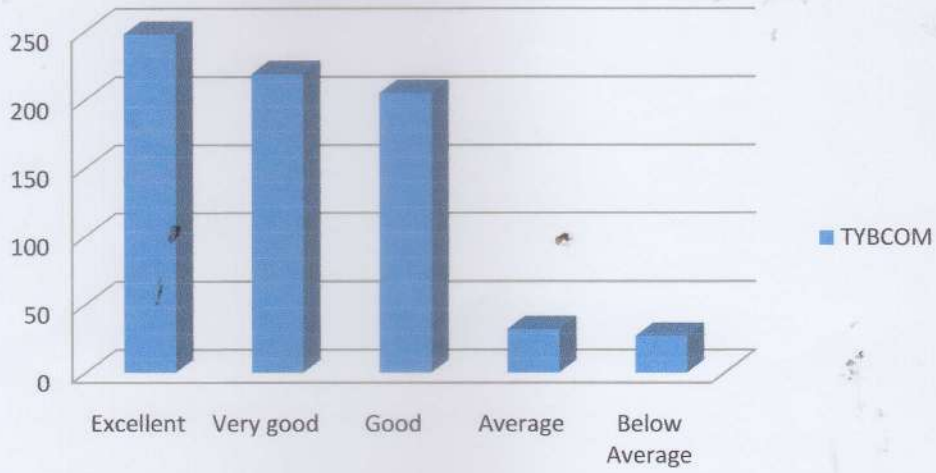

COMMERCE FACULTY GRAPHS

Prof. S. P. Hadke

Prof. A. Kamble

Dr. S. S. Kadam

Prof. P. B. Khude

Prof. P. U. Kadam

[Signature]
Principal
Dr Ambedkar College of
Commerce and Economics
Wadala, Mumbai - 400 031

Accounts Faculty Graphs