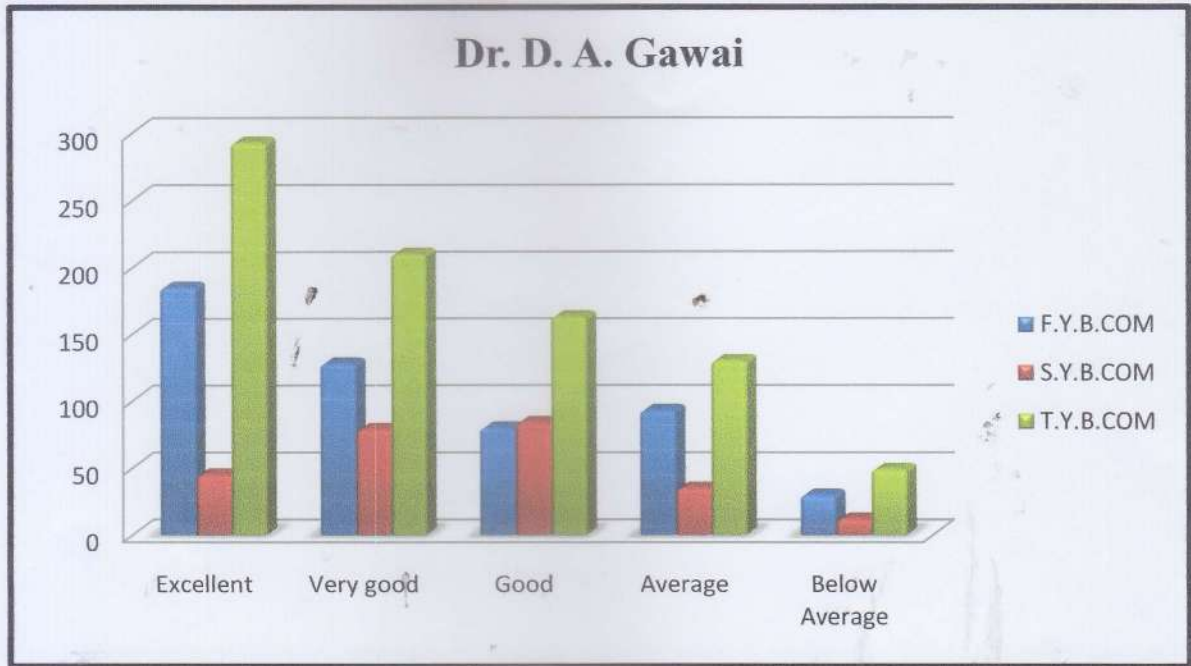

COMMERCE FACULTY GRAPHS

Prof. S. P. Hadke

Prof. A. Kamble

Dr. S. S. Kadam

Prof. P. B. Khude

Prof. P. U. Kadam

[Signature]
Principal
Dr Ambedkar College of
Commerce and Economics
Wadala, Mumbai - 400 031

Accounts Faculty Graphs