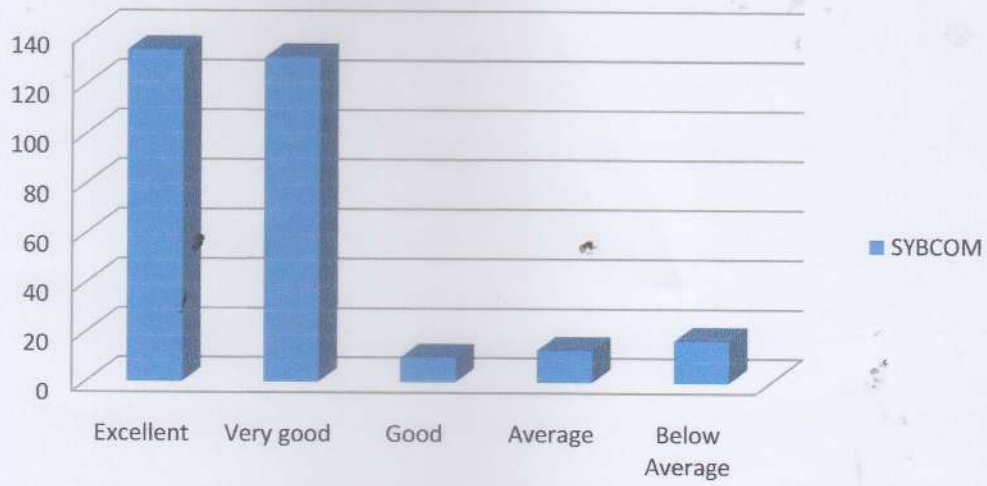

COMMERCE FACULTY GRAPHS

Prof. S. P. Hadke

Prof. A. Kamble

Dr. S. S. Kadam

Prof. P. B. Khude

Prof. P. U. Kadam

[Signature]
Principal
Dr Ambedkar College of
Commerce and Economics
Wadala, Mumbai - 400 031

Accounts Faculty Graphs