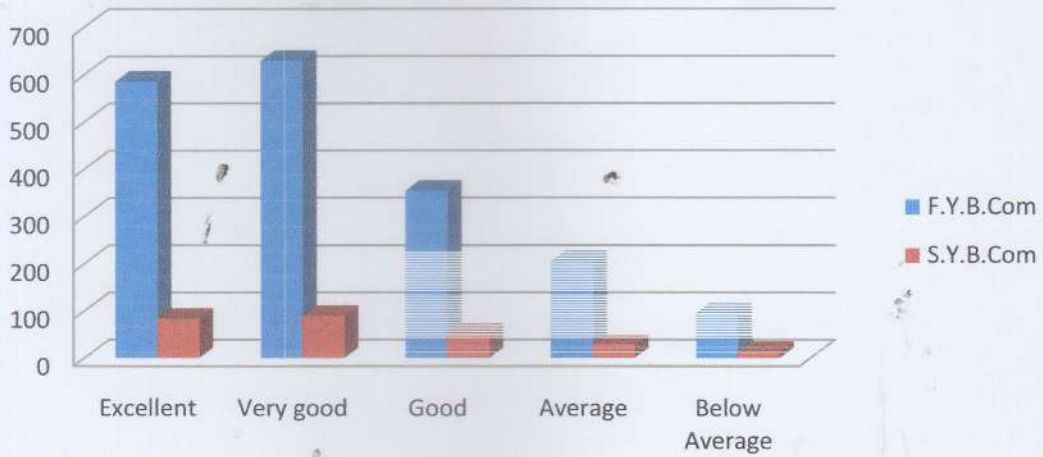

Prof. A. A. Sonone